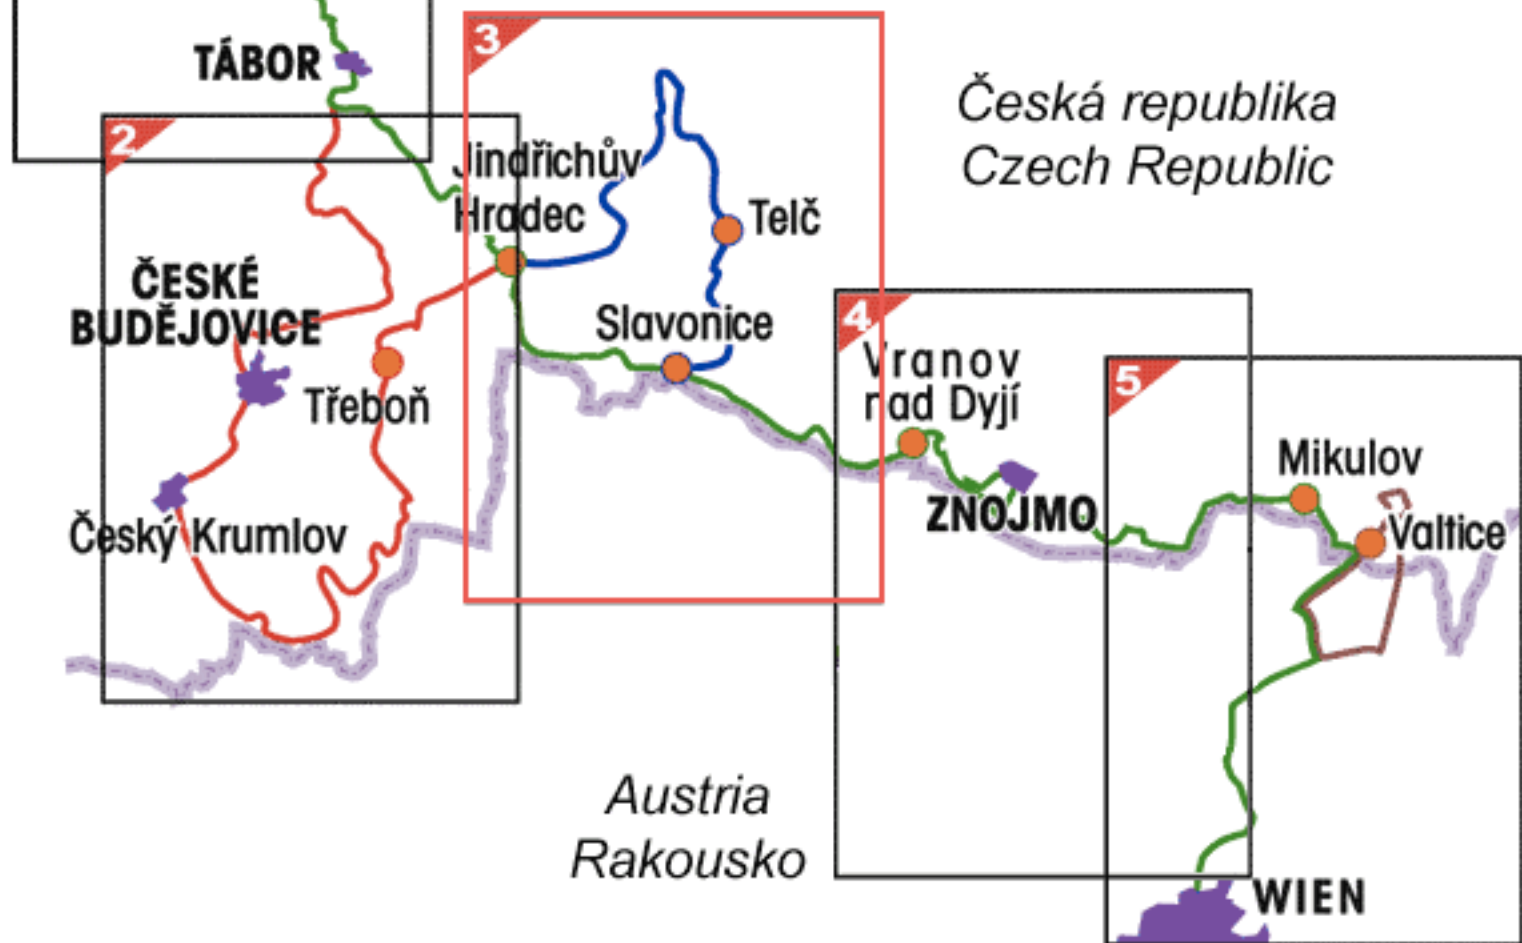

[Map 1](#): Praha-Tabor

[Map 2](#): Ceske Budejovice-Cesky Krumlov-trebon-Jindrichuv Hradec; Rozmberk Heritage Greenway

[Map 3](#): Jindrichuv Hradec-Telc-Slavonice; Greenways of Crafts and Beliefs

[Map 4](#): Vranov nad Dyji – Znojmo

[Map 5](#): Mikulov-Valtice-Wien; Lichtenstein Heritage Greenway

Česká republika
Czech Republic

Austria
Rakousko

WIEN